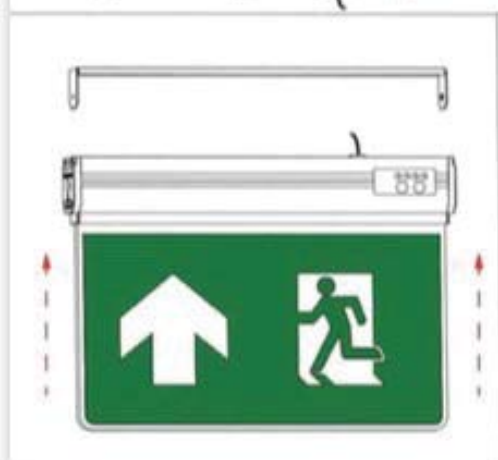

แขวนลอย

ฝังฝ้า

กล่องติดผนัง

S.E.E.
S ENGINEERING AND TRADING CO., LTD.

บริษัท เอส เอ็นจิเนียริง แอนด์เทรดดิ้ง จำกัด
62 ซอยสุขุมวิท 18 แขวงสามเสน เขตปทุมวัน กรุงเทพฯ 10510
โทร : 094 616 9619 www.ไฟฉุกเฉินราคาต่ำ.com