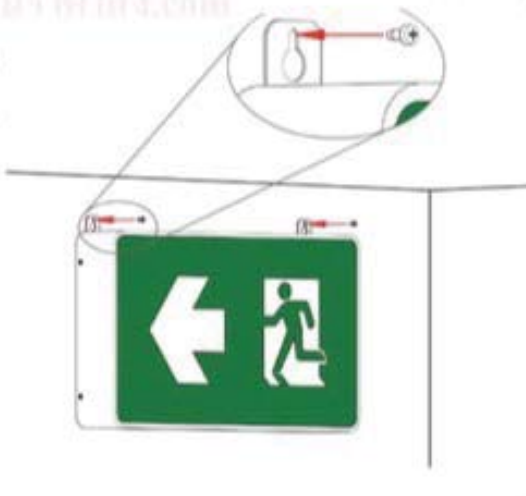

แขวนลอย

ฝังฝ้า

กล่องติดผนัง

S.E.E.
S ENGINEERING AND TRADING CO., LTD.

บริษัท เอส เอ็นจิเนียริง แอนด์เทรดดิ้ง จำกัด
62 ซอยสุขุมวิท 18 แขวงสามเสน เขตปทุมวัน กรุงเทพฯ 10510
โทร : 094 616 9619 www.ไฟฉุกเฉินราคาต่ำ.com